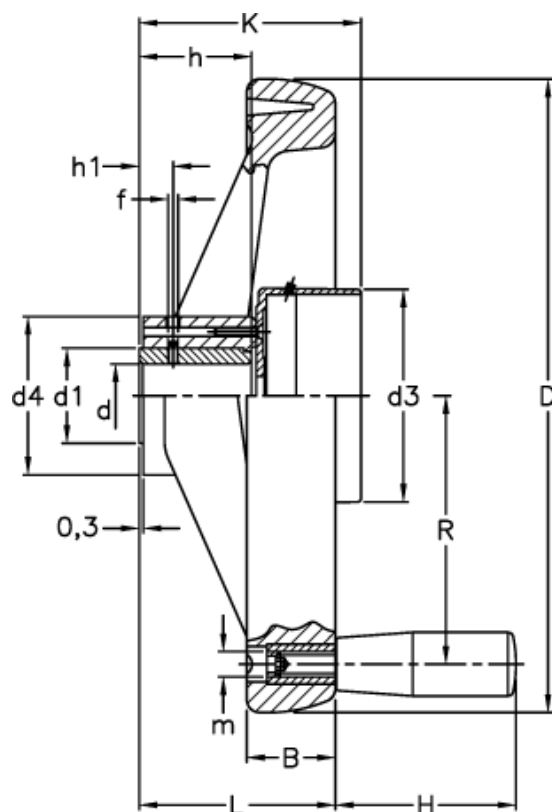

Varenummer: 2307033221
Beskrivelse: E+G Håndhjul
VRTP.200-GXX2-A16+I

Mål

B	= 28	h	= 34
D	= 200	h1	= 12
d1	= 30	K	= 70
d3	= 76	L	= 61
d4	= 50	m	= M8
d H7	= 16	R	= 84
f	= M8		
H	= 80		